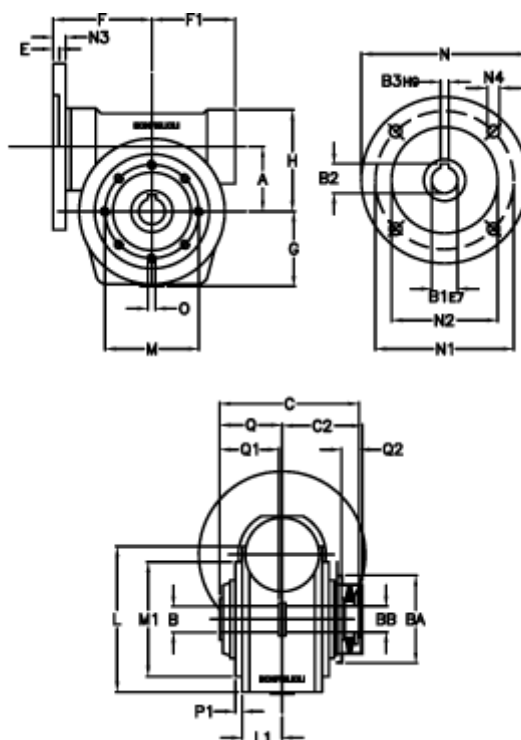

Varenummer: 390204902872236
 Beskrivelse: Snekkegear med skridnav
 VF 49-L2-P-28 P63B5

Mål

a	= 49.50	C	= 105	L1	= 36.8	O	= M6x8
B	= 25	C2	= 63,5	m	= 94	P1	= 2.5
B1 E7	= 11	E	= 3.0	M1	= 68	Q	= 51.0
B2	= 12.8	F	= 70	N	= 140	Q1	= 41
B3 H9	= 4	F1	= 63	N1	= 115	Q2	= 15
BA	= 63	g	= 56	N2	= 95		
BB H7	= 14	H	= 80.0	N3	= 10.5		
Betegnelse = VF 49P-xx-63B5		L	= 107.5	N4	= 9,5		